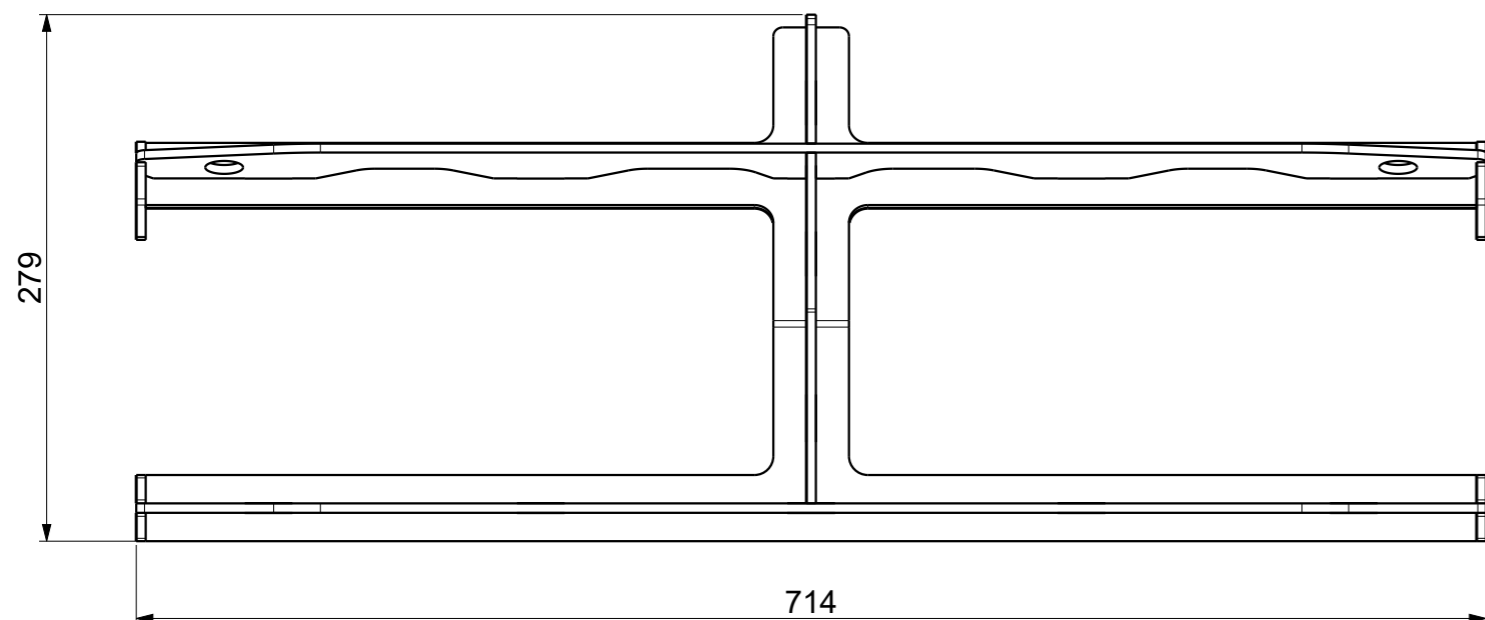

1:4

3:20

3:10

 <p>Nádražní 936, 399 01 MILEVSKO CZECH REPUBLIC tel.: +420 382 52 11 33 e-mail: kv2@kv2.cz</p>	PRODUCT NAME:	ESD312 VERTICAL BRACKET
	PRODUCT NUMBER:	KVV987556
	REVISION:	01