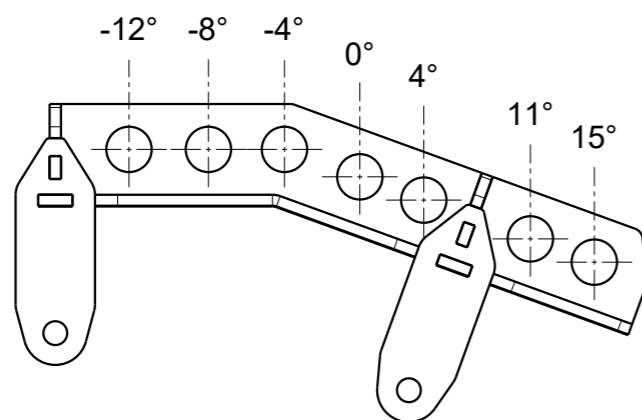

1:4

3:20

3:10

 <p>Nádražní 936, 399 01 MILEVSKO CZECH REPUBLIC tel.: +420 382 52 11 33 e-mail: kv2@kv2.cz</p>	PRODUCT NAME:	ESD312 VERTICAL BRACKET
	PRODUCT NUMBER:	KVV987556
	REVISION:	01