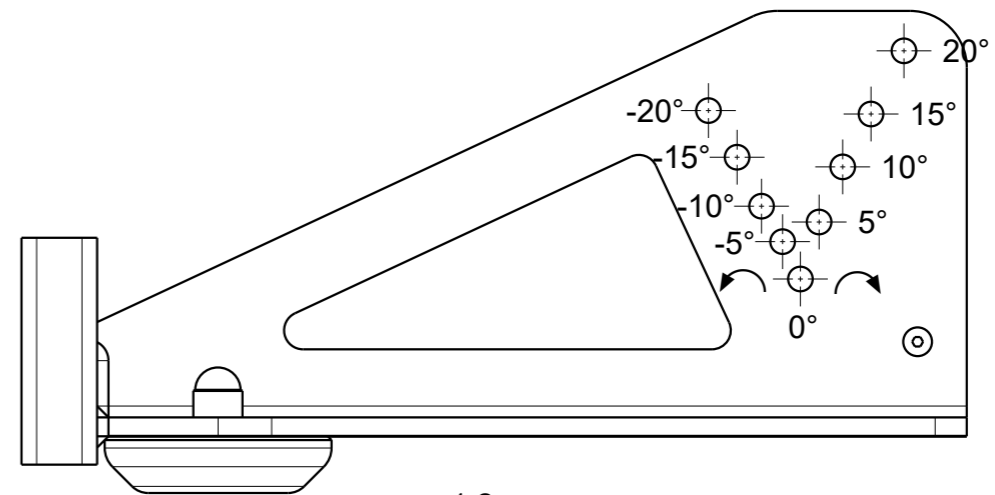

1:5

1:2

3:20

 <p>Nádražní 936, 399 01 MILEVSKO CZECH REPUBLIC tel.: +420 382 52 11 33 e-mail: kv2@kv2.cz</p>	PRODUCT NAME:	ESD312 DJ BRACKET
	PRODUCT NUMBER:	KVV987559
	REVISION:	01