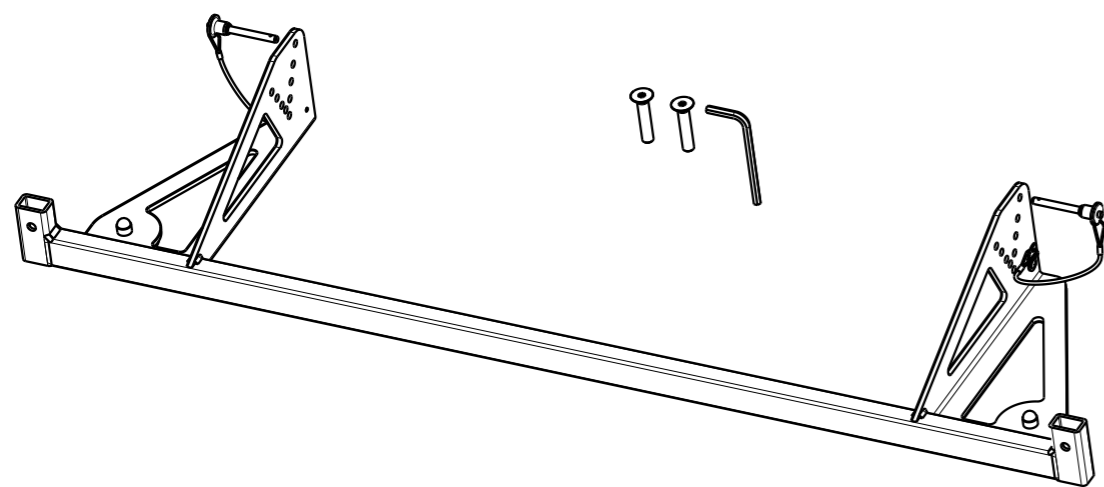

1:5

1:2

3:20

 <p>Nádražní 936, 399 01 MILEVSKO CZECH REPUBLIC tel.: +420 382 52 11 33 e-mail: kv2@kv2.cz</p>	PRODUCT NAME:	ESD312 DJ BRACKET
	PRODUCT NUMBER:	KVV987559
	REVISION:	01