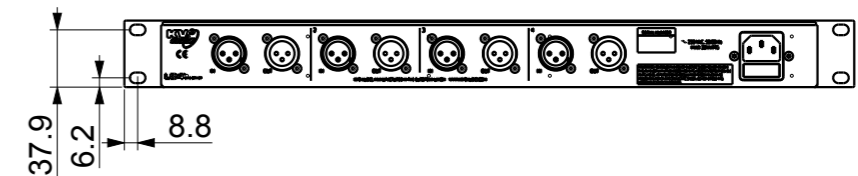

1:5

 <p>Nadrazni 936, 399 01 MILEVSKO CZECH REPUBLIC e-mail: kv2@kv2.cz tel.: +420 382 52</p> 	PRODUCT NAME:	LD 4
	PRODUCT NUMBER:	KVV 987 091
	REVISION:	01