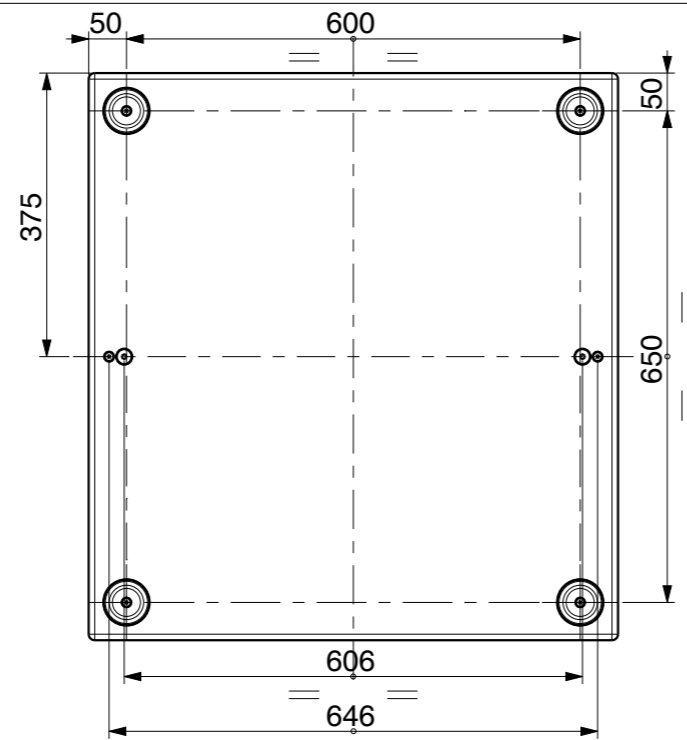

1:10

1:10

 <p>Nádražní 936, 399 01 MILEVSKO CZECH REPUBLIC tel.: +420 382 52 11 33 e-mail: kv2@kv2.cz</p>  	PRODUCT NAME:	ESD1.18
	PRODUCT NUMBER:	KVV987242
	REVISION:	02