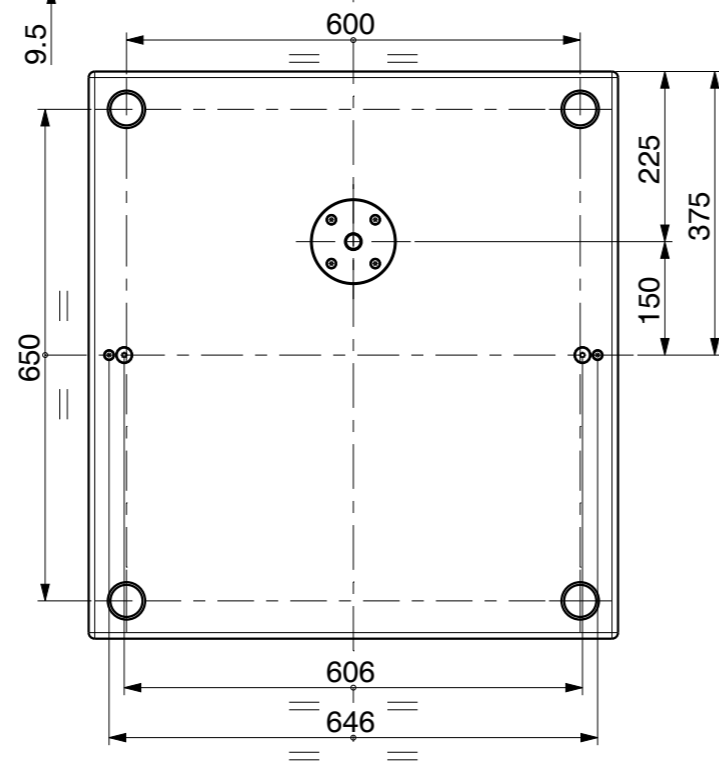

1:10

1:10

 <p>Nádražní 936, 399 01 MILEVSKO CZECH REPUBLIC tel.: +420 382 52 11 33 e-mail: kv2@kv2.cz</p>  	PRODUCT NAME:	ESD1.18
	PRODUCT NUMBER:	KVV987242
	REVISION:	02