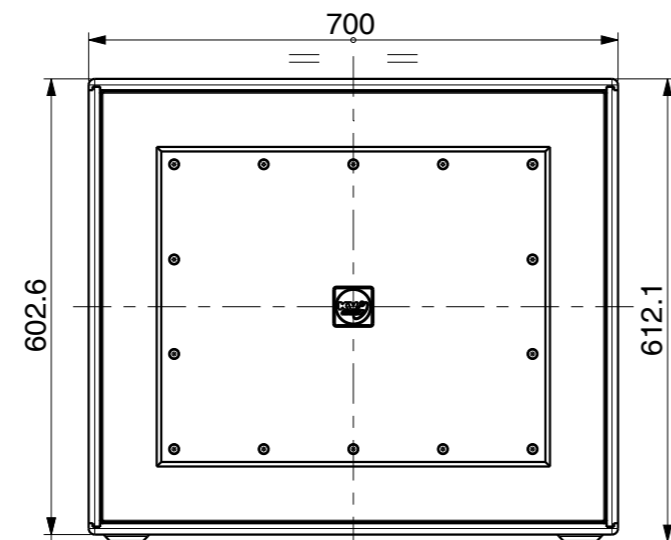

1:10

1:10

 <p>Nádražní 936, 399 01 MILEVSKO CZECH REPUBLIC tel.: +420 382 52 11 33 e-mail: kv2@kv2.cz</p>  	PRODUCT NAME:	ESD1.18
	PRODUCT NUMBER:	KVV987242
	REVISION:	02