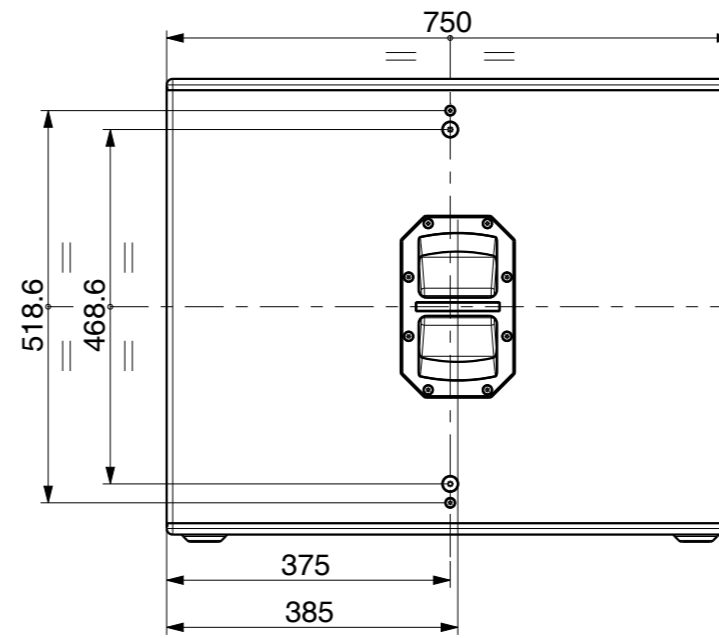

1:10

1:10

 <p>Nádražní 936, 399 01 MILEVSKO CZECH REPUBLIC tel.: +420 382 52 11 33 e-mail: kv2@kv2.cz</p>  	PRODUCT NAME:	ESD1.18
	PRODUCT NUMBER:	KVV987242
	REVISION:	02