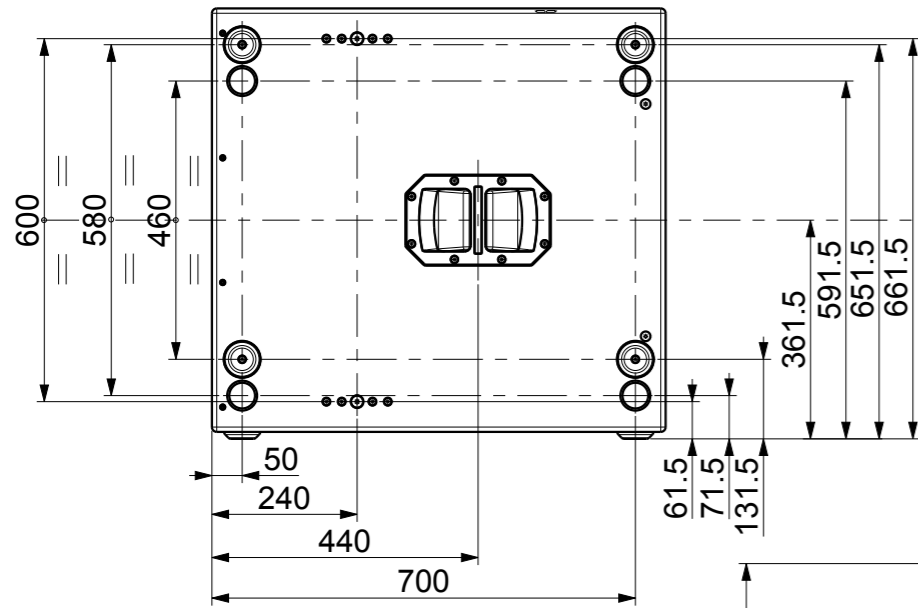

2:25

 <p>Nadrazni 936, 399 01 MILEVSKO CZECH REPUBLIC e-mail: kv2@kv2.cz tel.: +420 382 52</p>	PRODUCT NAME:	<b>EX2.5</b>
	PRODUCT NUMBER:	KVV 987 179
	REVISION:	01