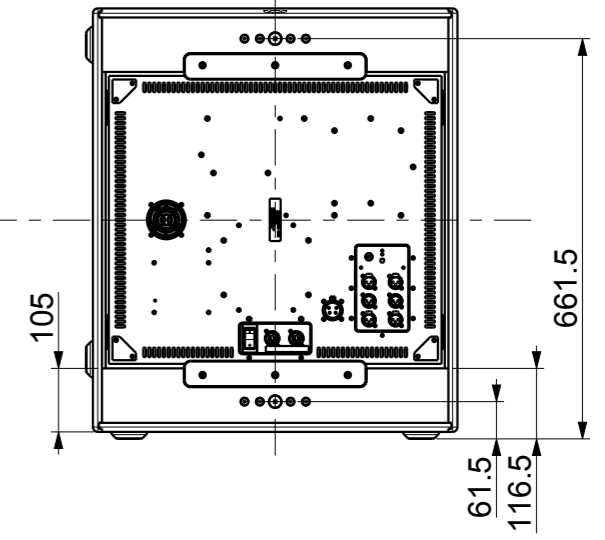

2:25

 <p>Nadrazni 936, 399 01 MILEVSKO CZECH REPUBLIC e-mail: kv2@kv2.cz tel.: +420 382 52</p>	PRODUCT NAME:	<b>EX2.5</b>
	PRODUCT NUMBER:	KVV 987 179
	REVISION:	01