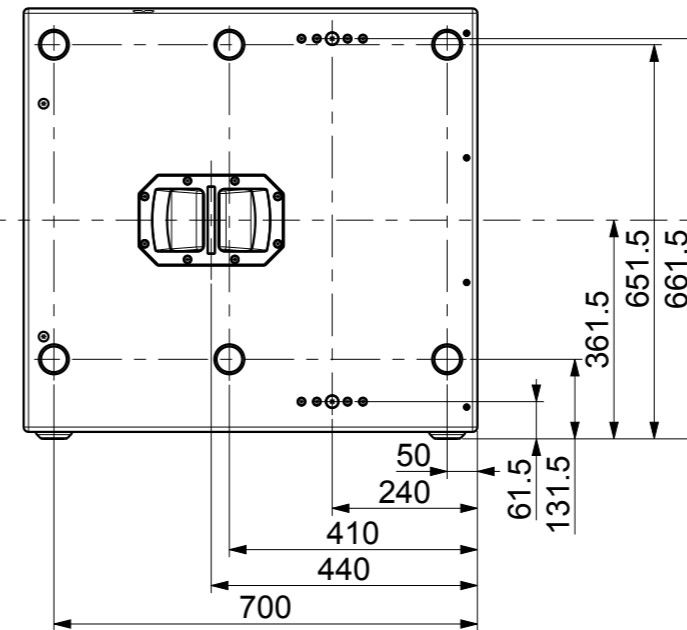

2:25

 <p>Nadrazni 936, 399 01 MILEVSKO CZECH REPUBLIC e-mail: kv2@kv2.cz tel.: +420 382 52</p>	PRODUCT NAME:	<b>EX2.5</b>
	PRODUCT NUMBER:	KVV 987 179
	REVISION:	01