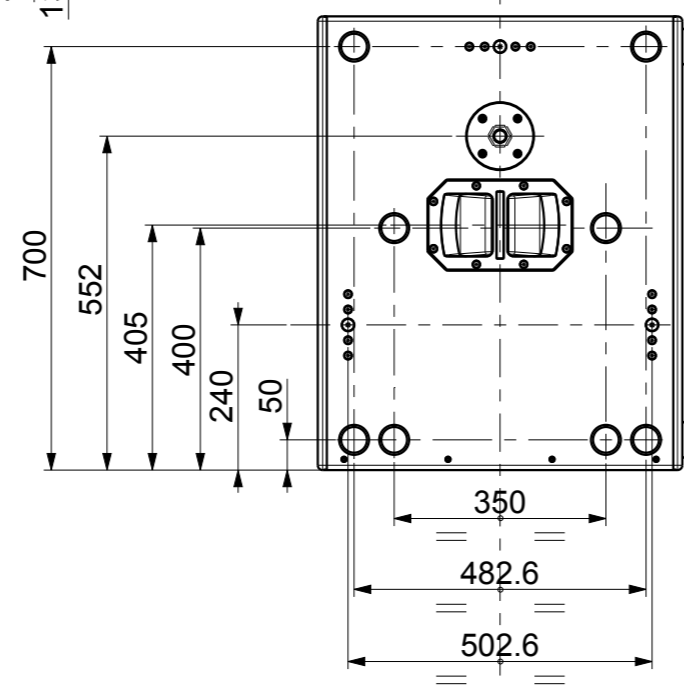

2:25

 <p>Nadrazni 936, 399 01 MILEVSKO CZECH REPUBLIC e-mail: kv2@kv2.cz tel.: +420 382 52</p>	PRODUCT NAME:	<b>EX2.5</b>
	PRODUCT NUMBER:	KVV 987 179
	REVISION:	01