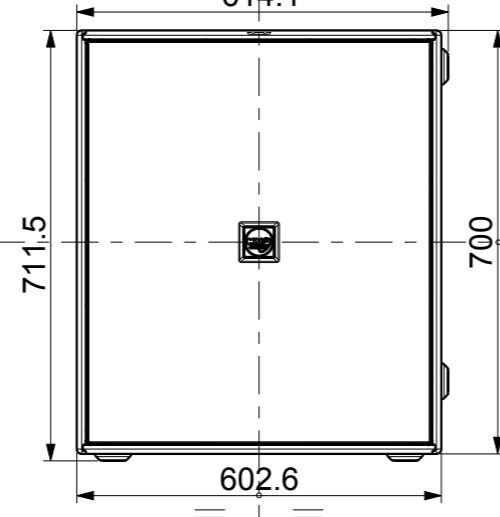

2:25

 <p>Nadrazni 936, 399 01 MILEVSKO CZECH REPUBLIC e-mail: kv2@kv2.cz tel.: +420 382 52</p>	PRODUCT NAME:	<b>EX2.5</b>
	PRODUCT NUMBER:	KVV 987 179
	REVISION:	01