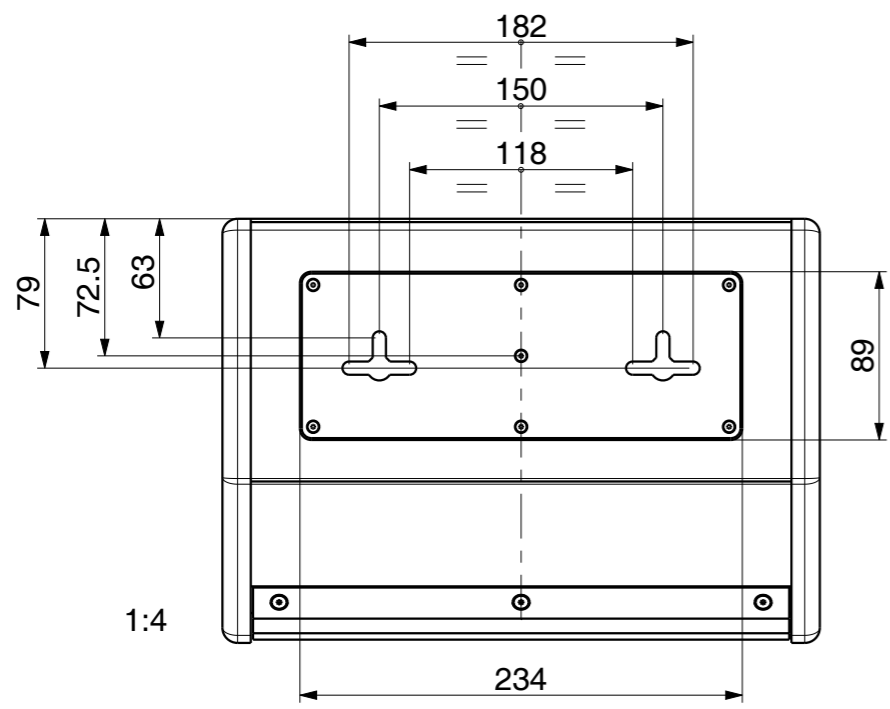

1:5

1:4

 <p>Nádražní 936, 399 01 MILEVSKO CZECH REPUBLIC tel.: +420 382 52 11 33 e-mail: kv2@kv2.cz</p>	PRODUCT NAME:	ESD5
	PRODUCT NUMBER:	KVV987340
	REVISION:	02