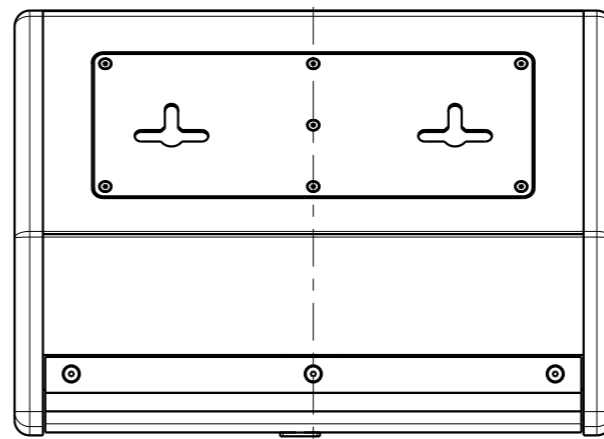

1:5

1:4

 <p>Nádražní 936, 399 01 MILEVSKO CZECH REPUBLIC tel.: +420 382 52 11 33 e-mail: kv2@kv2.cz</p>	PRODUCT NAME:	ESD5
	PRODUCT NUMBER:	KVV987340
	REVISION:	02