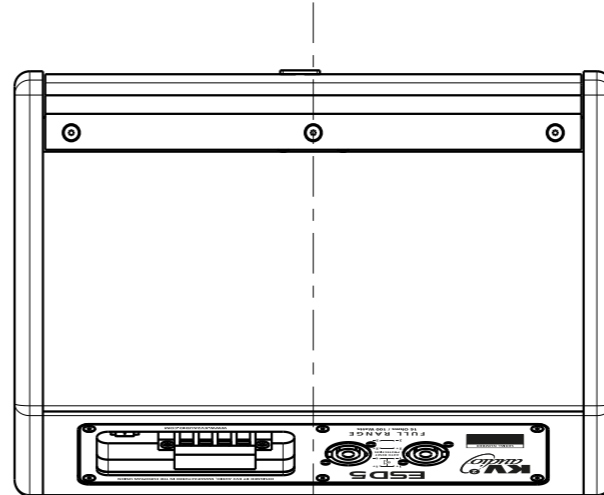

1:5

1:4

 <p>Nádražní 936, 399 01 MILEVSKO CZECH REPUBLIC tel.: +420 382 52 11 33 e-mail: kv2@kv2.cz</p>	PRODUCT NAME:	ESD5
	PRODUCT NUMBER:	KVV987340
	REVISION:	02