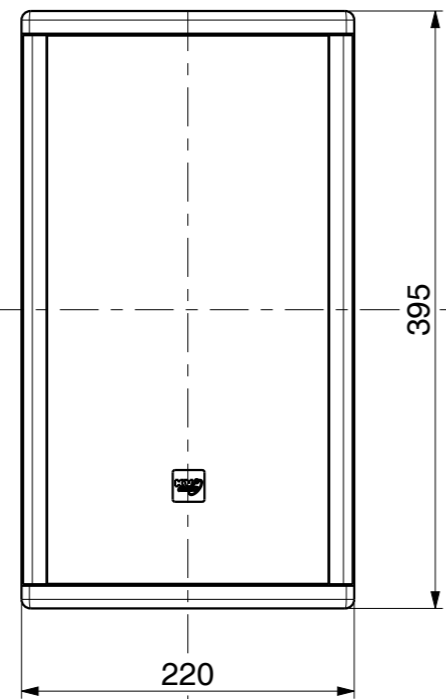

1:5

1:5

 <p>Nádražní 936, 399 01 MILEVSKO CZECH REPUBLIC tel.: +420 382 52 11 33 e-mail: kv2@kv2.cz</p>	PRODUCT NAME:	ESD6
	PRODUCT NUMBER:	KVV987206
	REVISION:	02