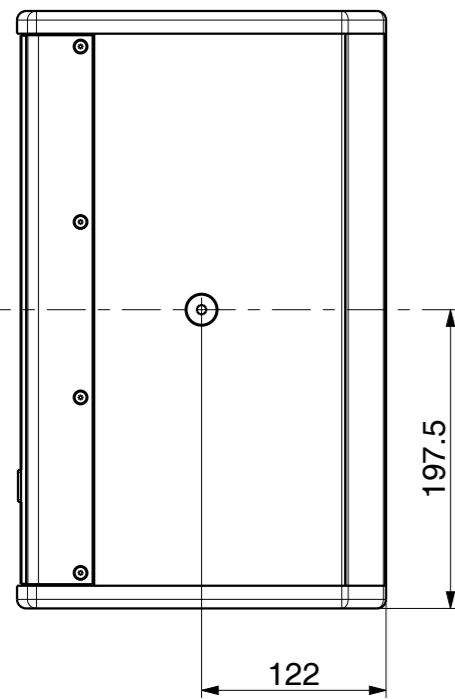

1:5

1:5

 <p>Nádražní 936, 399 01 MILEVSKO CZECH REPUBLIC tel.: +420 382 52 11 33 e-mail: kv2@kv2.cz</p>	PRODUCT NAME:	ESD6
	PRODUCT NUMBER:	KVV987206
	REVISION:	02