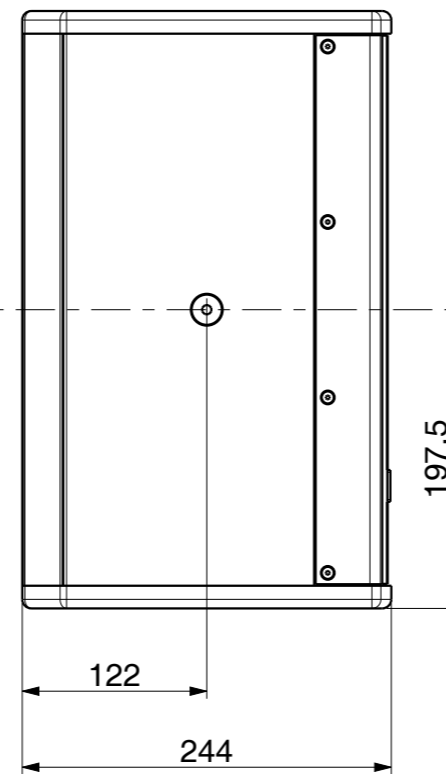

1:5

1:5

 <p>Nádražní 936, 399 01 MILEVSKO CZECH REPUBLIC tel.: +420 382 52 11 33 e-mail: kv2@kv2.cz</p>	PRODUCT NAME:	ESD6
	PRODUCT NUMBER:	KVV987206
	REVISION:	02