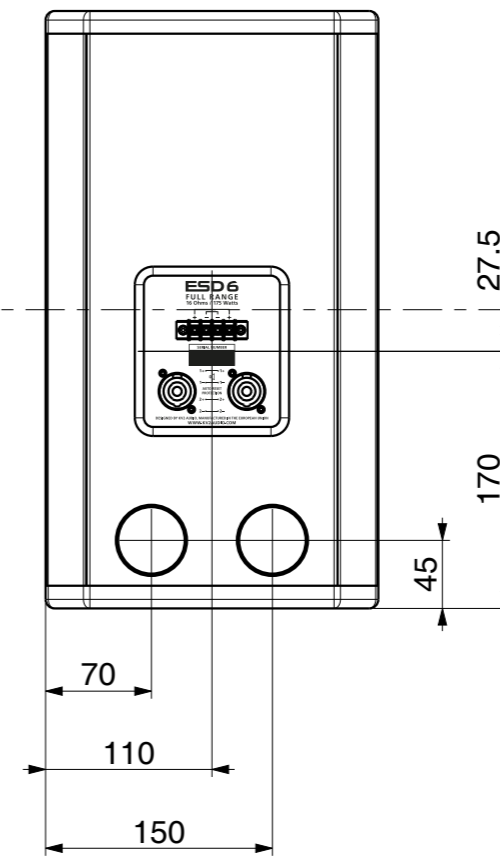

1:5

1:5

 <p>Nádražní 936, 399 01 MILEVSKO CZECH REPUBLIC tel.: +420 382 52 11 33 e-mail: kv2@kv2.cz</p>	PRODUCT NAME:	ESD6
	PRODUCT NUMBER:	KVV987206
	REVISION:	02