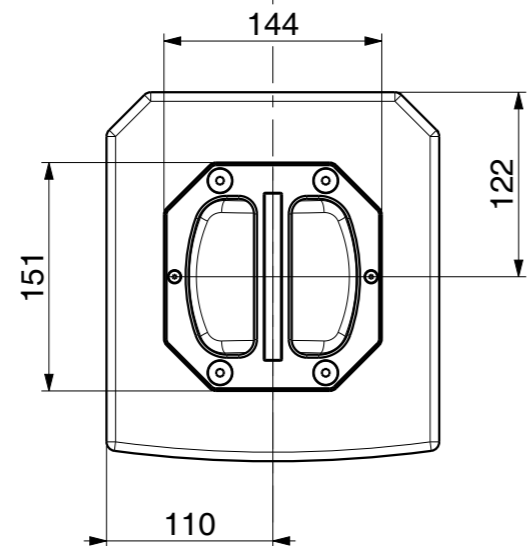

1:5

1:5

 <p>Nádražní 936, 399 01 MILEVSKO CZECH REPUBLIC tel.: +420 382 52 11 33 e-mail: kv2@kv2.cz</p>	PRODUCT NAME:	ESD6
	PRODUCT NUMBER:	KVV987206
	REVISION:	02