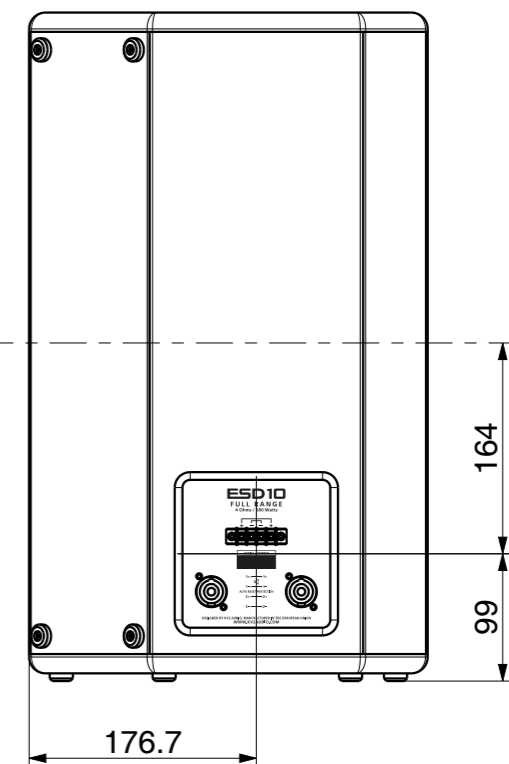

3:25

17:100

 <p>Nádražní 936, 399 01 MILEVSKO CZECH REPUBLIC tel.: +420 382 52 11 33 e-mail: kv2@kv2.cz</p>	PRODUCT NAME:	ESD10
	PRODUCT NUMBER:	KVV987207
	REVISION:	02