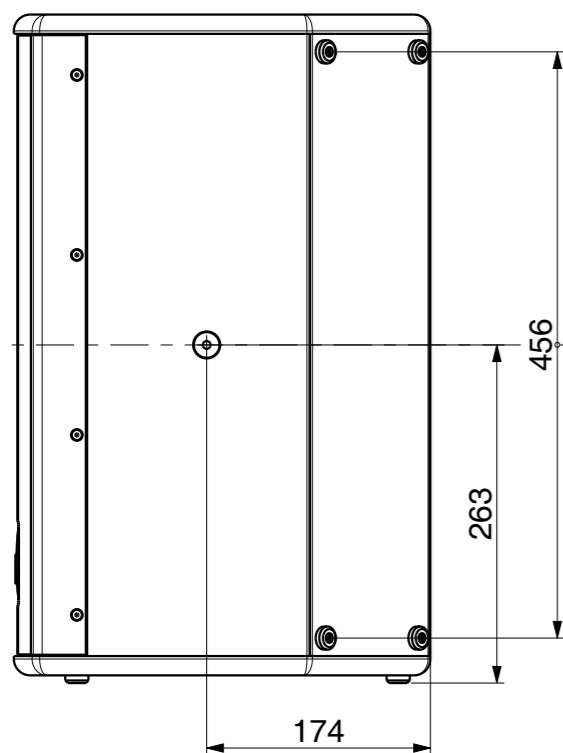

3:25

17:100

 <p>Nádražní 936, 399 01 MILEVSKO CZECH REPUBLIC tel.: +420 382 52 11 33 e-mail: kv2@kv2.cz</p>	PRODUCT NAME:	ESD10
	PRODUCT NUMBER:	KVV987207
	REVISION:	02