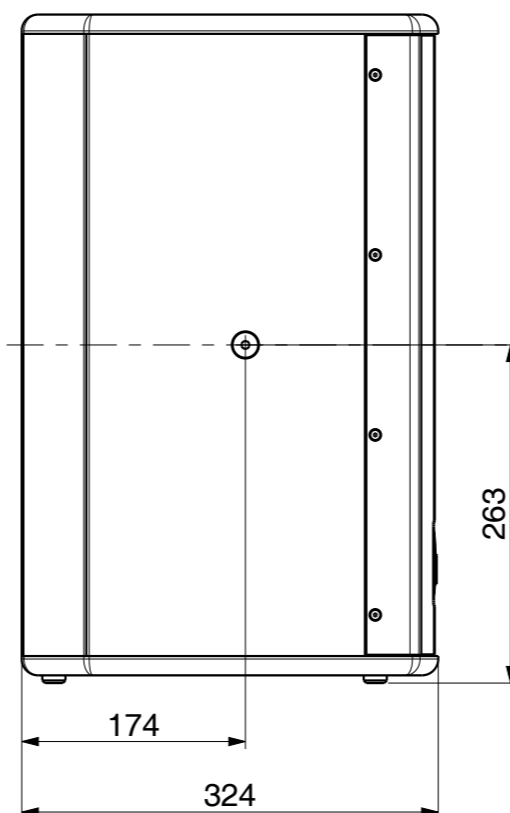

3:25

17:100

 <p>Nádražní 936, 399 01 MILEVSKO CZECH REPUBLIC tel.: +420 382 52 11 33 e-mail: kv2@kv2.cz</p>	PRODUCT NAME:	ESD10
	PRODUCT NUMBER:	KVV987207
	REVISION:	02