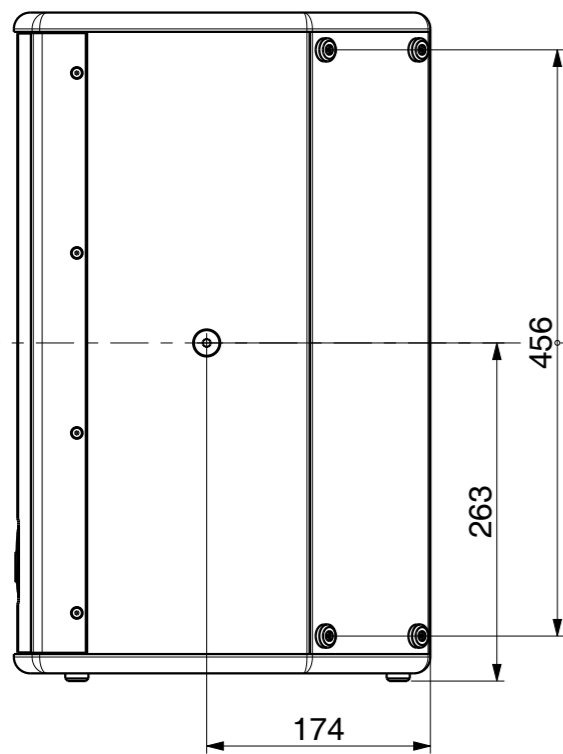

3:25

17:100

 <p>Nádražní 936, 399 01 MILEVSKO CZECH REPUBLIC tel.: +420 382 52 11 33 e-mail: kv2@kv2.cz</p>	PRODUCT NAME:	ESD10
	PRODUCT NUMBER:	KVV987207
	REVISION:	02