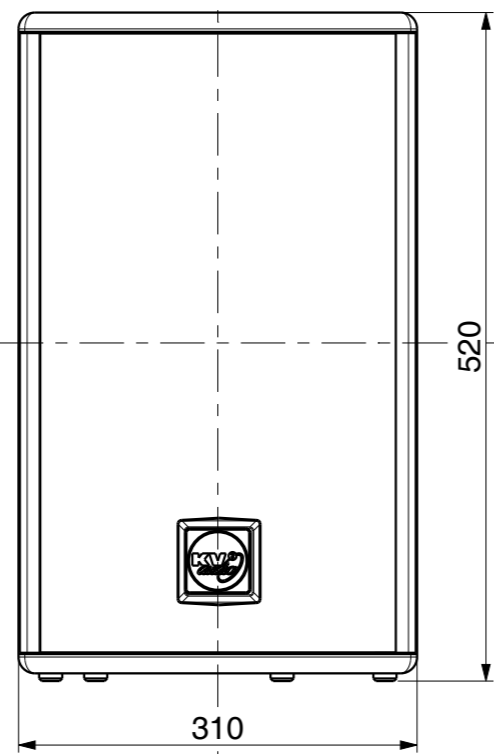

3:25

17:100

 <p>Nádražní 936, 399 01 MILEVSKO CZECH REPUBLIC tel.: +420 382 52 11 33 e-mail: kv2@kv2.cz</p>	PRODUCT NAME:	ESD10
	PRODUCT NUMBER:	KVV987207
	REVISION:	02