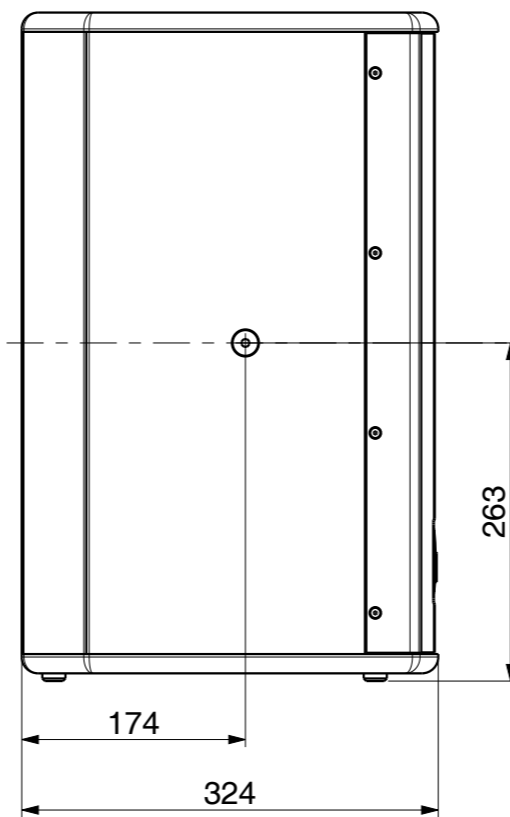

3:25

17:100

 <p>Nádražní 936, 399 01 MILEVSKO CZECH REPUBLIC tel.: +420 382 52 11 33 e-mail: kv2@kv2.cz</p>	PRODUCT NAME:	ESD10
	PRODUCT NUMBER:	KVV987207
	REVISION:	02