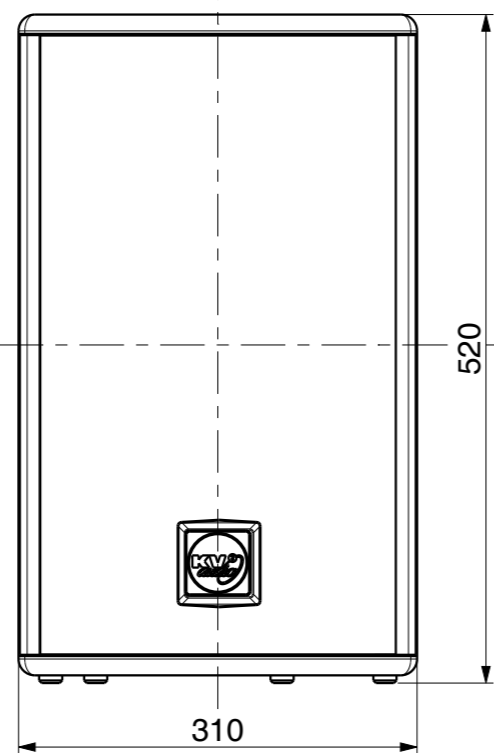

3:25

17:100

 <p>Nádražní 936, 399 01 MILEVSKO CZECH REPUBLIC tel.: +420 382 52 11 33 e-mail: kv2@kv2.cz</p>	PRODUCT NAME:	ESD10
	PRODUCT NUMBER:	KVV987207
	REVISION:	02