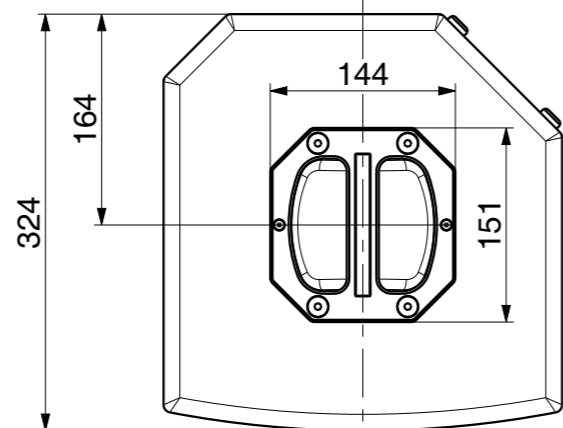

3:25

17:100

 <p>Nádražní 936, 399 01 MILEVSKO CZECH REPUBLIC tel.: +420 382 52 11 33 e-mail: kv2@kv2.cz</p>	PRODUCT NAME:	ESD10
	PRODUCT NUMBER:	KVV987207
	REVISION:	02