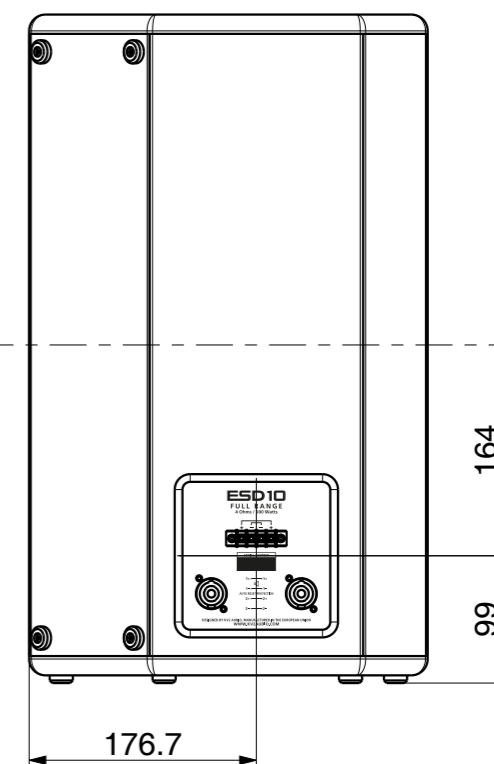

3:25

17:100

 <p>Nádražní 936, 399 01 MILEVSKO CZECH REPUBLIC tel.: +420 382 52 11 33 e-mail: kv2@kv2.cz</p>	PRODUCT NAME:	ESD10
	PRODUCT NUMBER:	KVV987207
	REVISION:	02