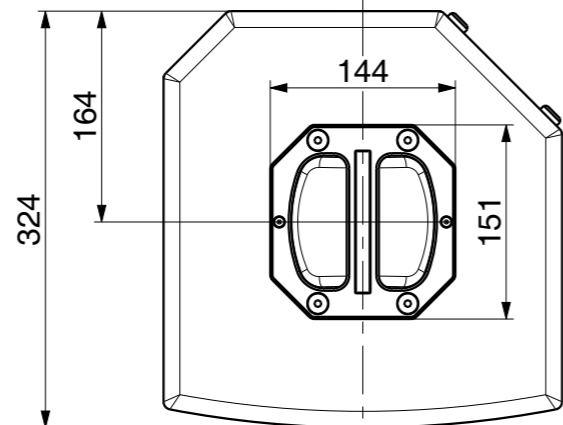

3:25

17:100

 <p>Nádražní 936, 399 01 MILEVSKO CZECH REPUBLIC tel.: +420 382 52 11 33 e-mail: kv2@kv2.cz</p>	PRODUCT NAME:	ESD10
	PRODUCT NUMBER:	KVV987207
	REVISION:	02