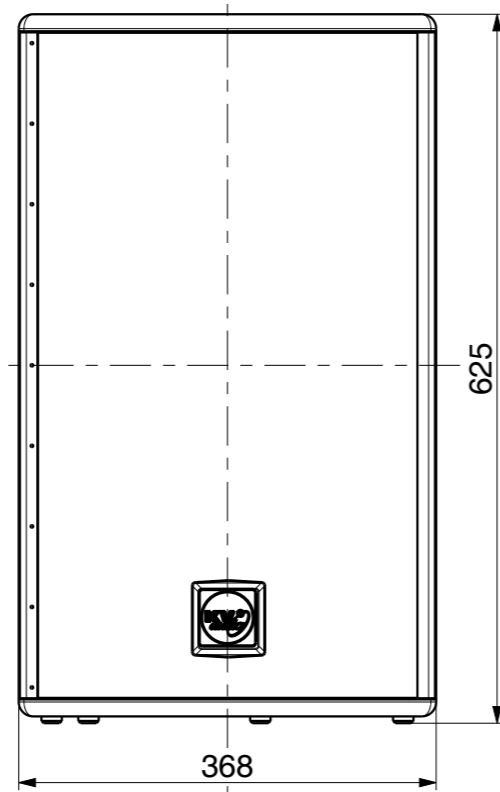

1:10

3:20

 <p>Nádražní 936, 399 01 MILEVSKO CZECH REPUBLIC tel.: +420 382 52 11 33 e-mail: kv2@kv2.cz</p>	PRODUCT NAME:	ESD12
	PRODUCT NUMBER:	KVV987199
	REVISION:	02