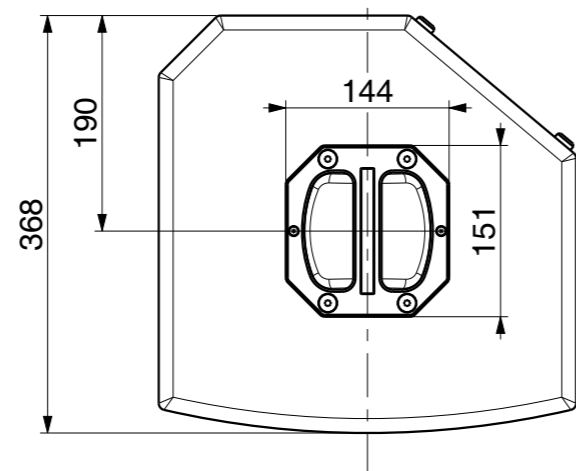

1:10

3:20

 <p>Nádražní 936, 399 01 MILEVSKO CZECH REPUBLIC tel.: +420 382 52 11 33 e-mail: kv2@kv2.cz</p>	PRODUCT NAME:	ESD12
	PRODUCT NUMBER:	KVV987199
	REVISION:	02