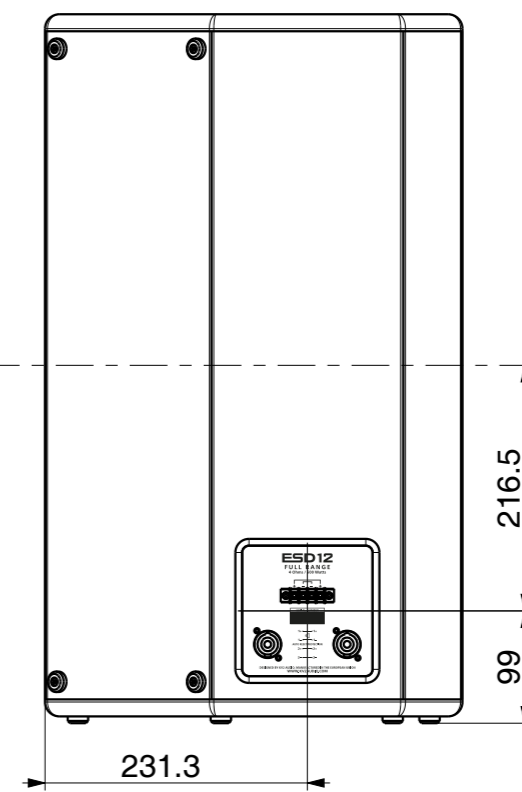

1:10

3:20

 <p>Nádražní 936, 399 01 MILEVSKO CZECH REPUBLIC tel.: +420 382 52 11 33 e-mail: kv2@kv2.cz</p>	PRODUCT NAME:	ESD12
	PRODUCT NUMBER:	KVV987199
	REVISION:	02