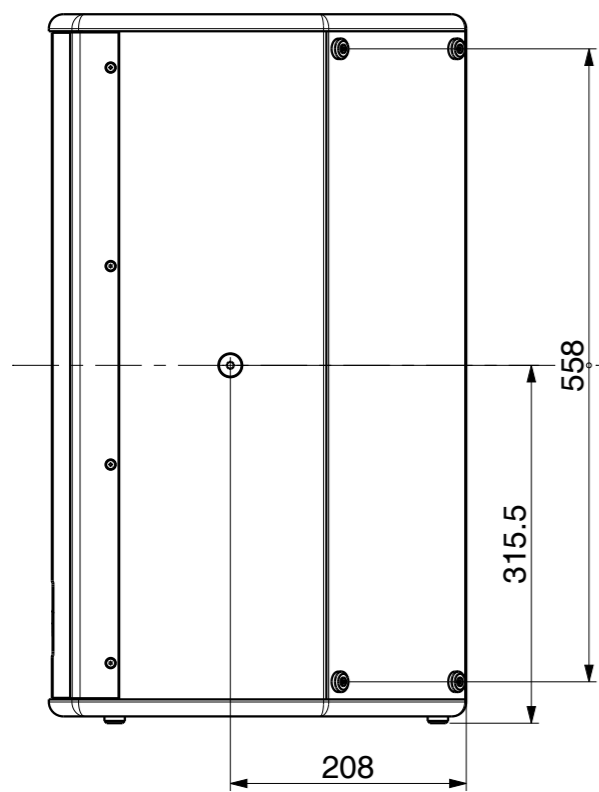

1:10

3:20

 <p>Nádražní 936, 399 01 MILEVSKO CZECH REPUBLIC tel.: +420 382 52 11 33 e-mail: kv2@kv2.cz</p>	PRODUCT NAME:	ESD12
	PRODUCT NUMBER:	KVV987199
	REVISION:	02