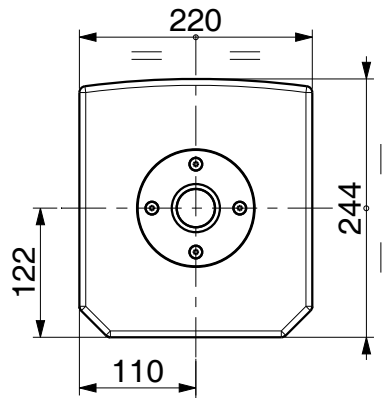

2:25

Nádražní 936, 399 01 MILEVSKO  
CZECH REPUBLIC  
tel.: +420 382 52 11 33  
e-mail: kv2@kv2.cz

PRODUCT NAME:	ESD36
PRODUCT NUMBER:	KVV987224
REVISION:	02