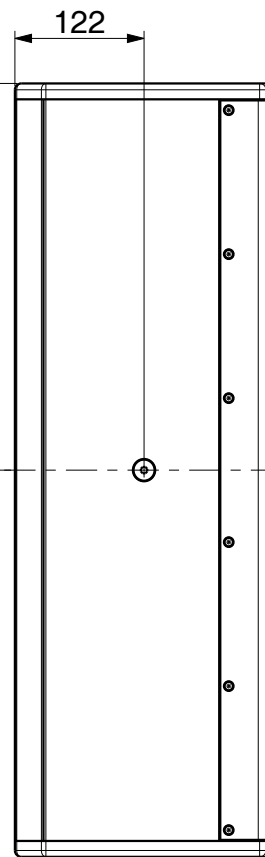

2:25

Nádražní 936, 399 01 MILEVSKO  
CZECH REPUBLIC  
tel.: +420 382 52 11 33  
e-mail: kv2@kv2.cz

PRODUCT NAME:	ESD36
PRODUCT NUMBER:	KVV987224
REVISION:	02