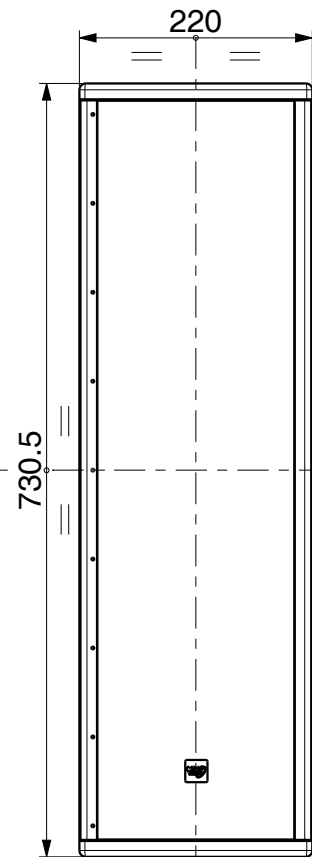

2:25

Nádražní 936, 399 01 MILEVSKO  
CZECH REPUBLIC  
tel.: +420 382 52 11 33  
e-mail: kv2@kv2.cz

PRODUCT NAME:	ESD36
PRODUCT NUMBER:	KVV987224
REVISION:	02