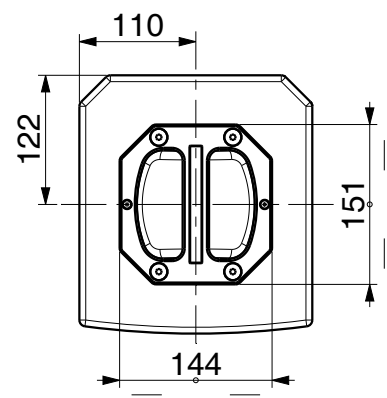

2:25

Nádražní 936, 399 01 MILEVSKO  
CZECH REPUBLIC  
tel.: +420 382 52 11 33  
e-mail: kv2@kv2.cz

PRODUCT NAME:	ESD36
PRODUCT NUMBER:	KVV987224
REVISION:	02