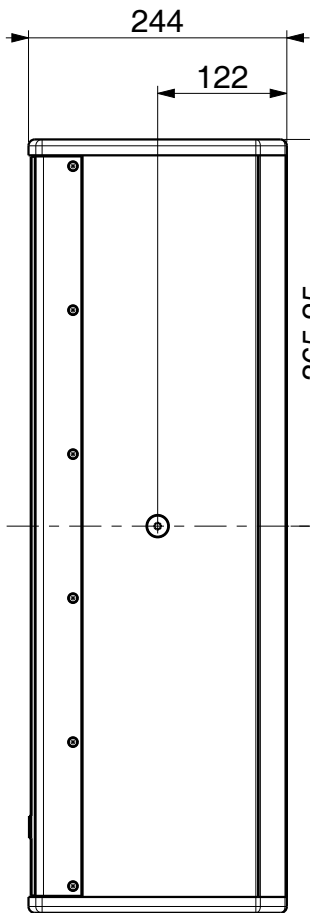

2:25

Nádražní 936, 399 01 MILEVSKO  
CZECH REPUBLIC  
tel.: +420 382 52 11 33  
e-mail: kv2@kv2.cz

PRODUCT NAME:	ESD36
PRODUCT NUMBER:	KVV987224
REVISION:	02