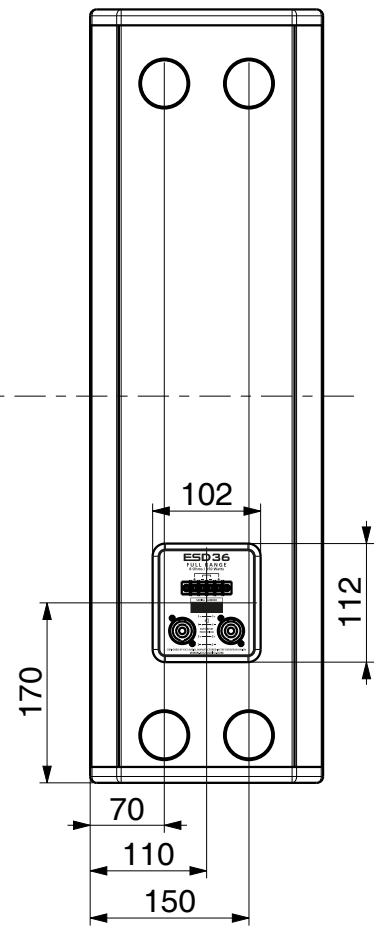

2:25

Nádražní 936, 399 01 MILEVSKO  
CZECH REPUBLIC  
tel.: +420 382 52 11 33  
e-mail: kv2@kv2.cz

PRODUCT NAME:	ESD36
PRODUCT NUMBER:	KVV987224
REVISION:	02