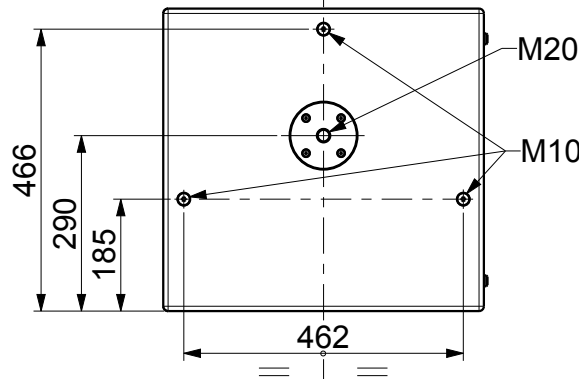

2:25

2:25

Nádražní 936, 399 01 MILEVSKO
CZECH REPUBLIC
tel.: +420 382 52 11 33
e-mail: kv2@kv2.cz

PRODUCT NAME:

ESD1.10

PRODUCT NUMBER:

KVV987391

REVISION: