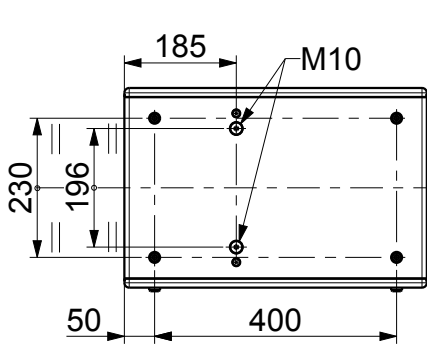

2:25

2:25

Nádražní 936, 399 01 MILEVSKO
CZECH REPUBLIC
tel.: +420 382 52 11 33
e-mail: kv2@kv2.cz

PRODUCT NAME:

ESD1.10

PRODUCT NUMBER:

KVV987391

REVISION: