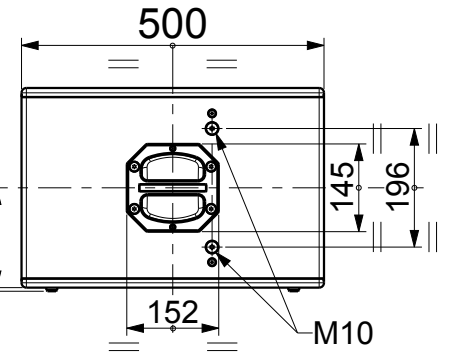

2:25

2:25

Nádražní 936, 399 01 MILEVSKO
CZECH REPUBLIC
tel.: +420 382 52 11 33
e-mail: kv2@kv2.cz

PRODUCT NAME:

ESD1.10

PRODUCT NUMBER:

KVV987391

REVISION: