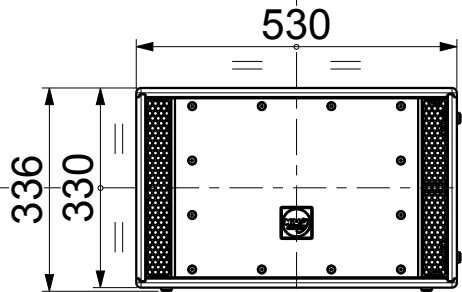

2:25

2:25

Nádražní 936, 399 01 MILEVSKO
CZECH REPUBLIC
tel.: +420 382 52 11 33
e-mail: kv2@kv2.cz

PRODUCT NAME:

ESD1.10

PRODUCT NUMBER:

KVV987391

REVISION: