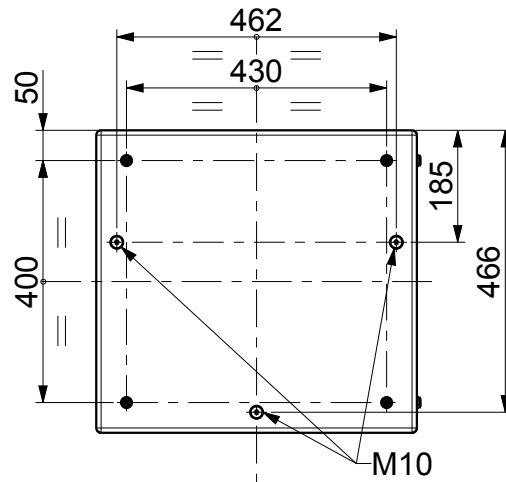

2:25

2:25

Nádražní 936, 399 01 MILEVSKO
CZECH REPUBLIC
tel.: +420 382 52 11 33
e-mail: kv2@kv2.cz

PRODUCT NAME:

ESD1.10

PRODUCT NUMBER:

KVV987391

REVISION: