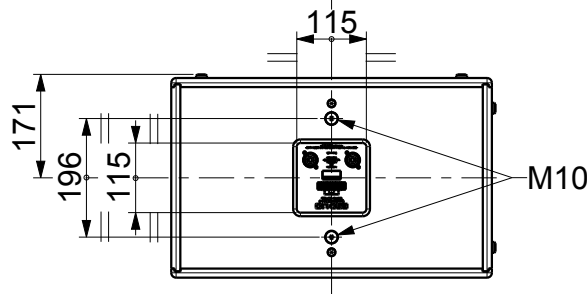

2:25

2:25

Nádražní 936, 399 01 MILEVSKO
CZECH REPUBLIC
tel.: +420 382 52 11 33
e-mail: kv2@kv2.cz

PRODUCT NAME:

ESD1.10

PRODUCT NUMBER:

KVV987391

REVISION: