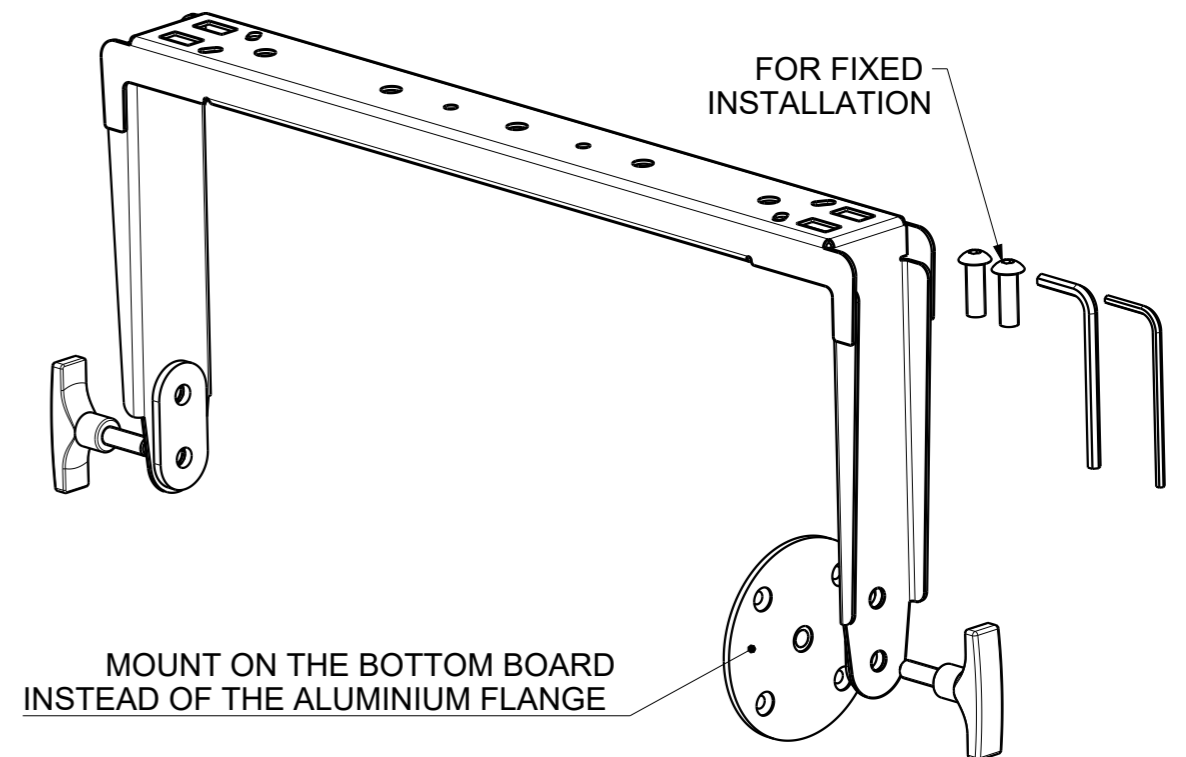

7:20

1:4

 <p>Nádražní 936, 399 01 MILEVSKO CZECH REPUBLIC tel.: +420 382 52 11 33 e-mail: kv2@kv2.cz</p>	PRODUCT NAME:	ESD10/EX10 HORIZONTAL BRACKET
	PRODUCT NUMBER:	KVV987486
	REVISION:	01