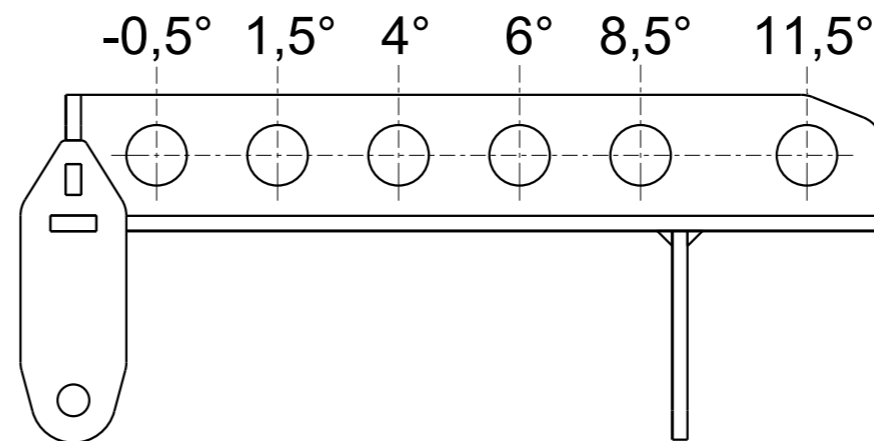

3:10

2:5

2:5

 <p>Nádražní 936, 399 01 MILEVSKO CZECH REPUBLIC tel.: +420 382 52 11 33 e-mail: kv2@kv2.cz</p>	PRODUCT NAME:	ESR106 VERTICAL BRACET
	PRODUCT NUMBER:	KVV987516
	REVISION:	01