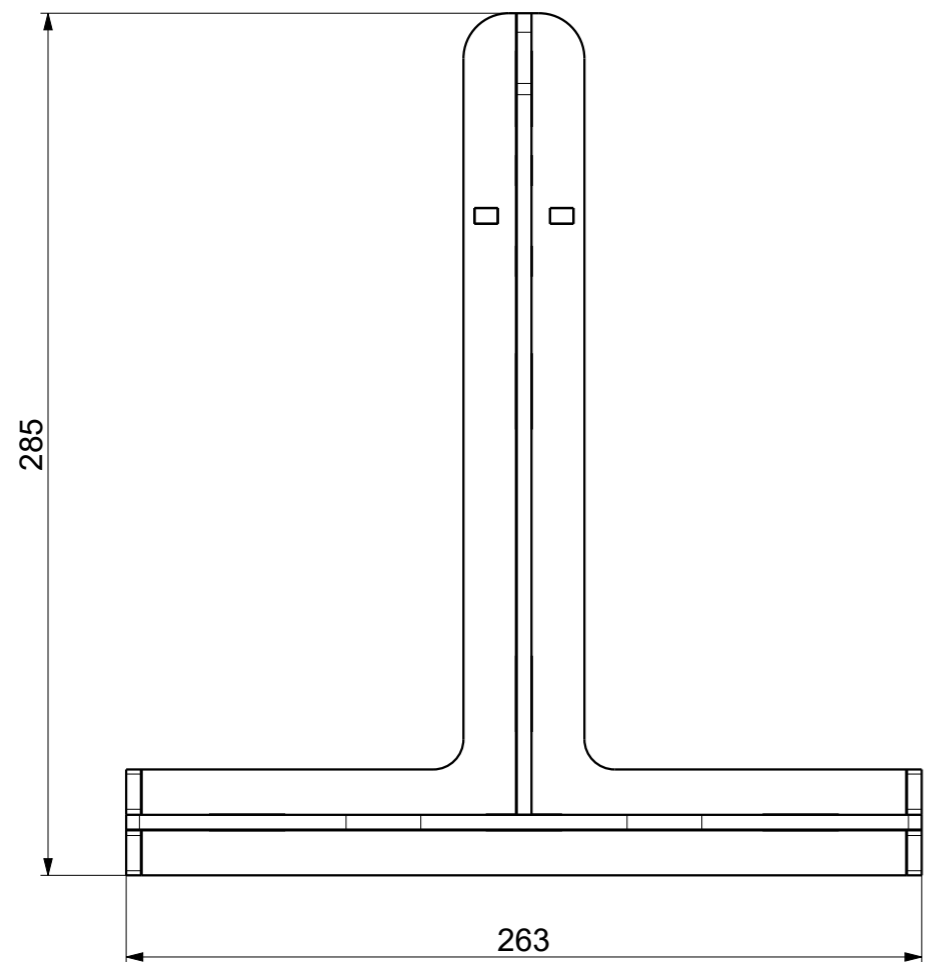

3:10

2:5

2:5

 <p>Nádražní 936, 399 01 MILEVSKO CZECH REPUBLIC tel.: +420 382 52 11 33 e-mail: kv2@kv2.cz</p>	PRODUCT NAME:	ESR106 VERTICAL BRACET
	PRODUCT NUMBER:	KVV987516
	REVISION:	01