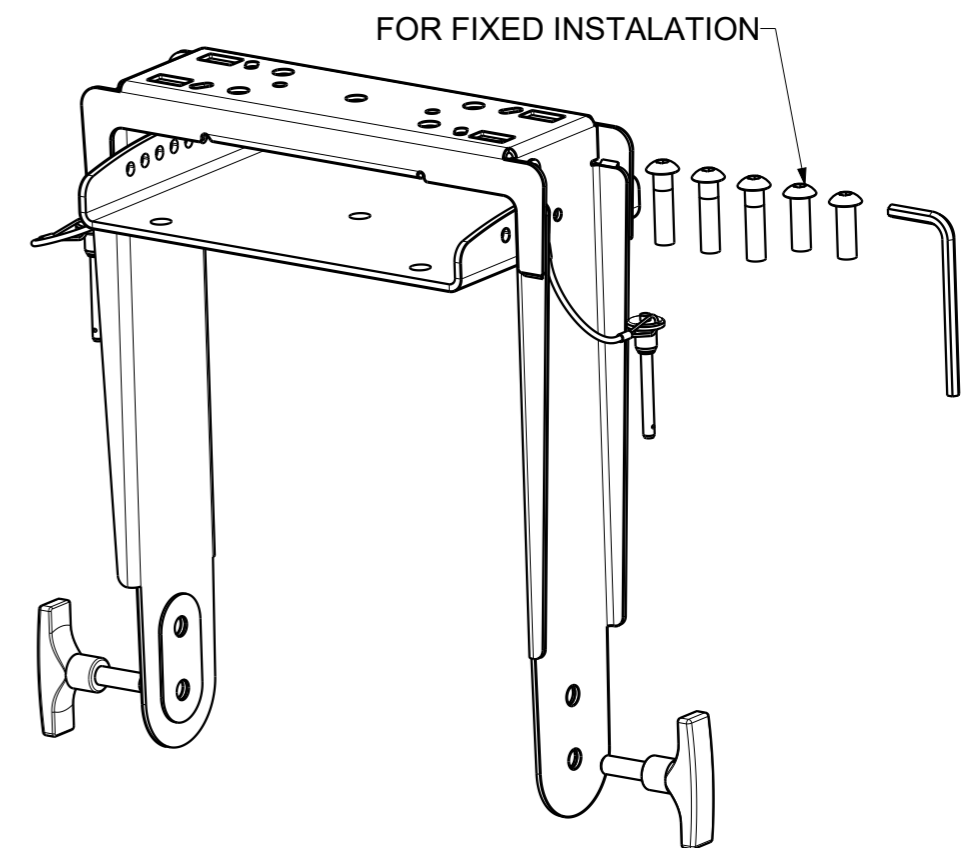

1:4

1:4

 <p>Nádražní 936, 399 01 MILEVSKO CZECH REPUBLIC tel.: +420 382 52 11 33 e-mail: kv2@kv2.cz</p>	PRODUCT NAME:	ESR106 VERTICAL LOCKING BRACKET
	PRODUCT NUMBER:	KVV987529
	REVISION:	01