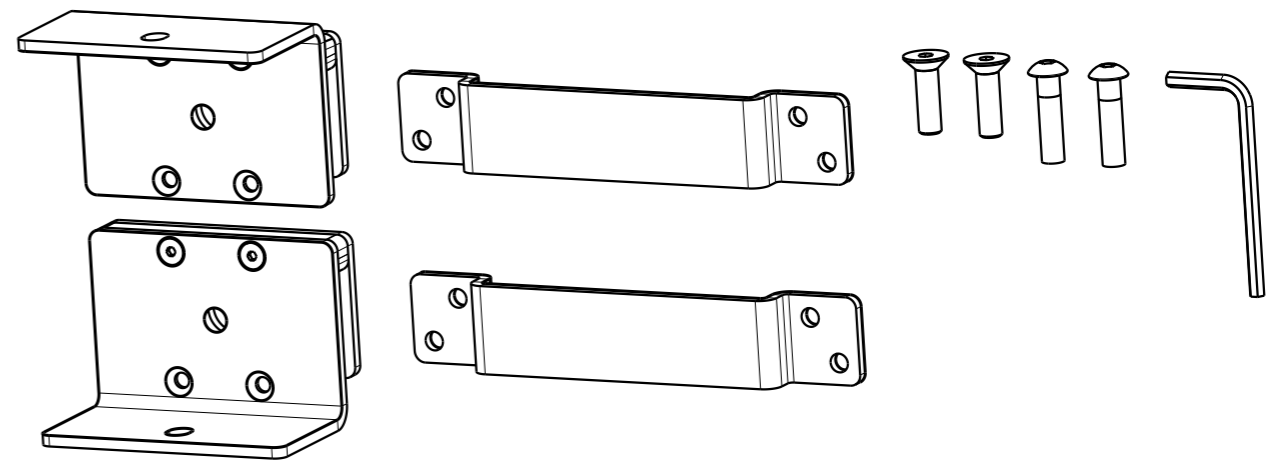

1:2

3:10

 <p>Nádražní 936, 399 01 MILEVSKO CZECH REPUBLIC tel.: +420 382 52 11 33 e-mail: kv2@kv2.cz</p>	PRODUCT NAME:	ESR106 WALL BRACKET
	PRODUCT NUMBER:	KVV987528
	REVISION:	01